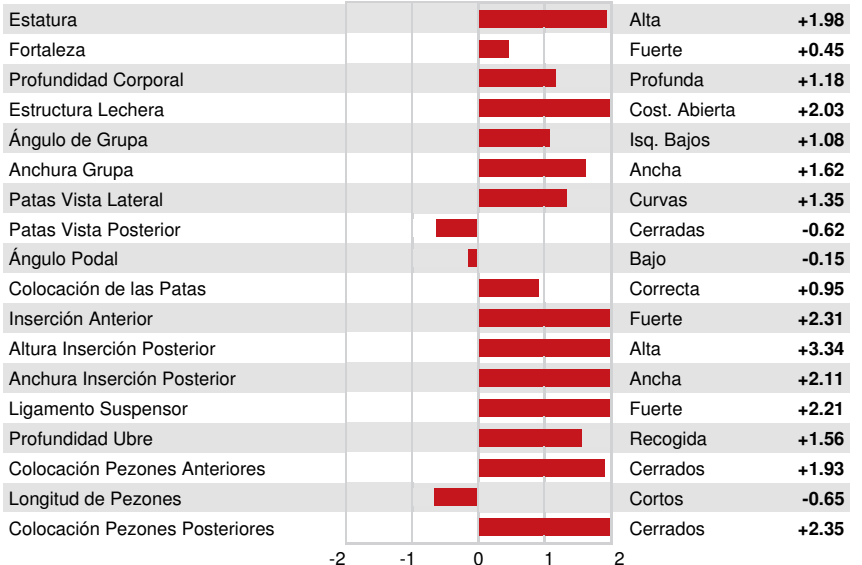

SALUD Y REPRODUCCIÓN

Immunity 88

Vida Productiva	1.0	Inmunidad crías	97
Células Somáticas	2.97	Tasa Preñez Vacas	-0.1
Fertilidad de las Hijas	-0.4	Tasa Preñez Novillas	1.9
Durabilidad	-1.7	Facilidad de Parto	1.7% 99% Rep.
Durabilidad Novillas	0.8	Facilidad de Parto de las Hijas	2.1% 97% Rep.
Índice de Fertilidad	-0.2	Crías del Toro que Nacen Muertas	4.5%
		Crías de las Hijas que Nacen Muertas	5.5%

TIPO	6948 Rebaños	27195 Hijas	99% Rep.	MACE / 04-24
PTAT	2.15	Estruct. y Capacidad	0.20	
Compuesto Ubres	1.99	Estruct. Lechera	1.16	
Compuesto Patas	0.11			

HUFFMANDEALE UNIX MAPLESUGAR
DAUGHTER